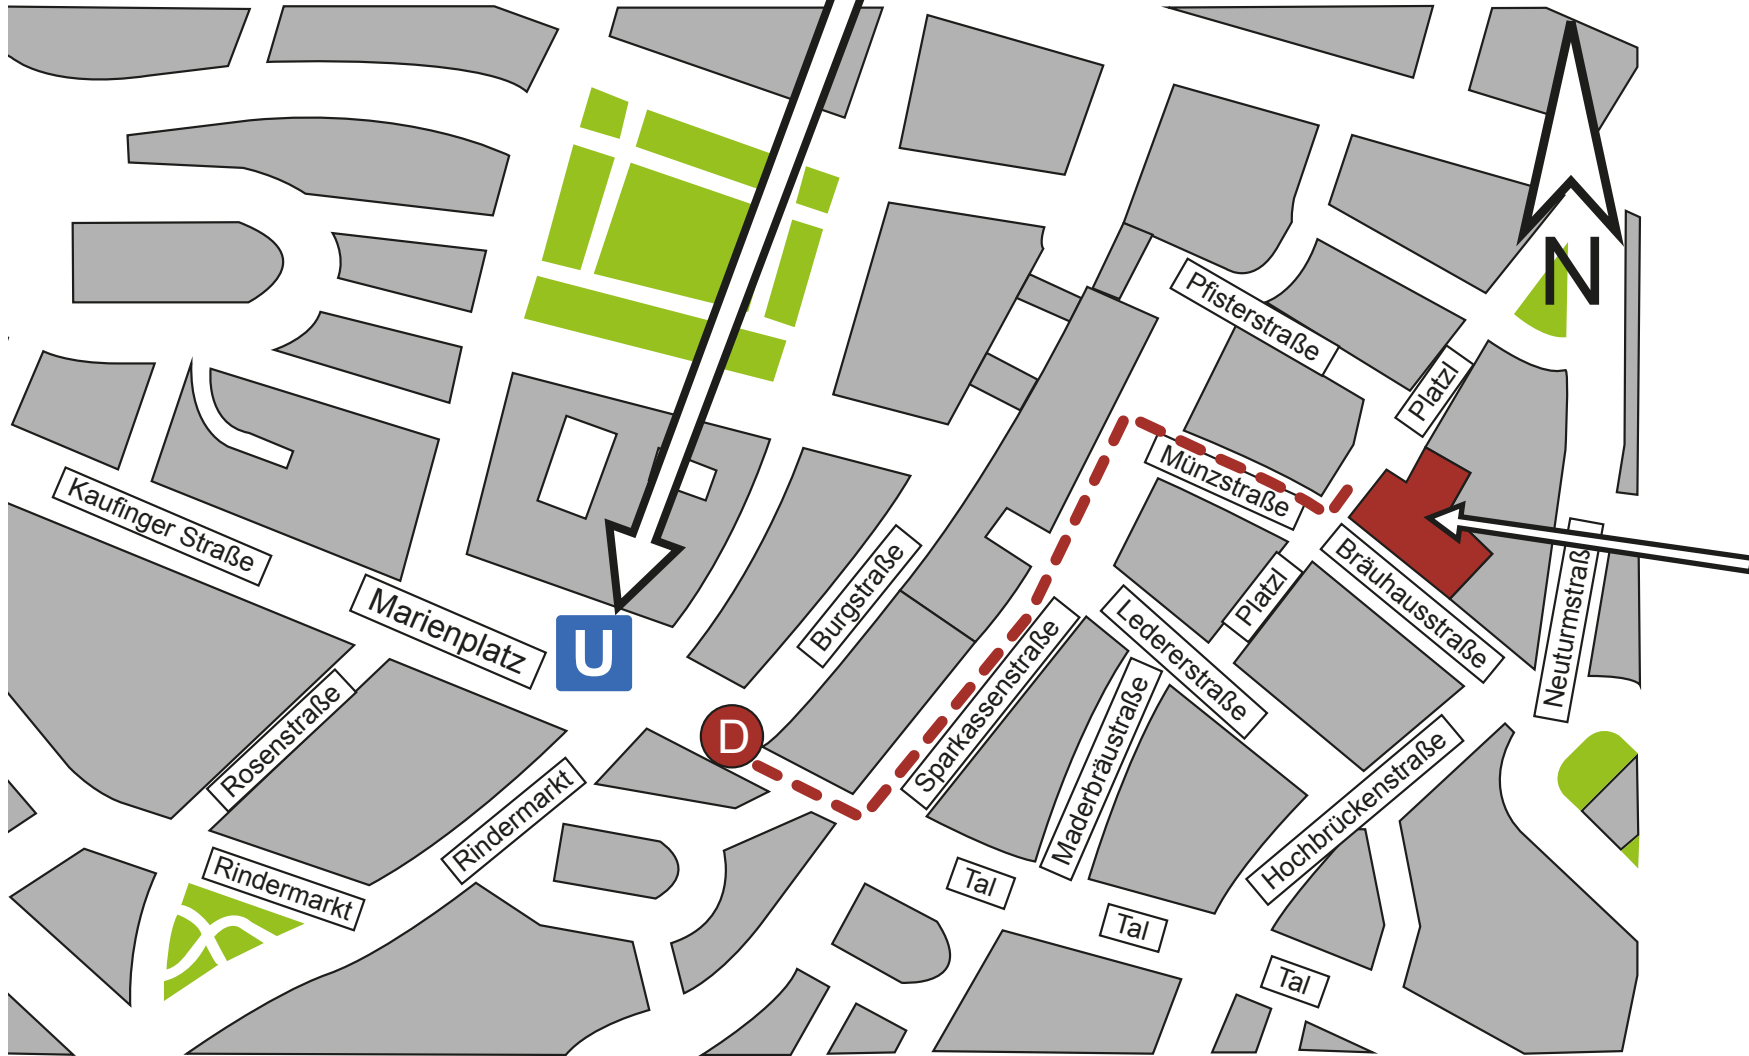

Direction:  
to Klinikum Großhadern

25 minutes

Exit the train  
at 14<sup>th</sup> stop

Garching  
Forschungszentrum

Marienplatz

The letters A - H mark exits  
**Please use exit D**

5 Minutes

MÜNCHEN

Hofbräuhaus  
Platzl 9  
80331 München